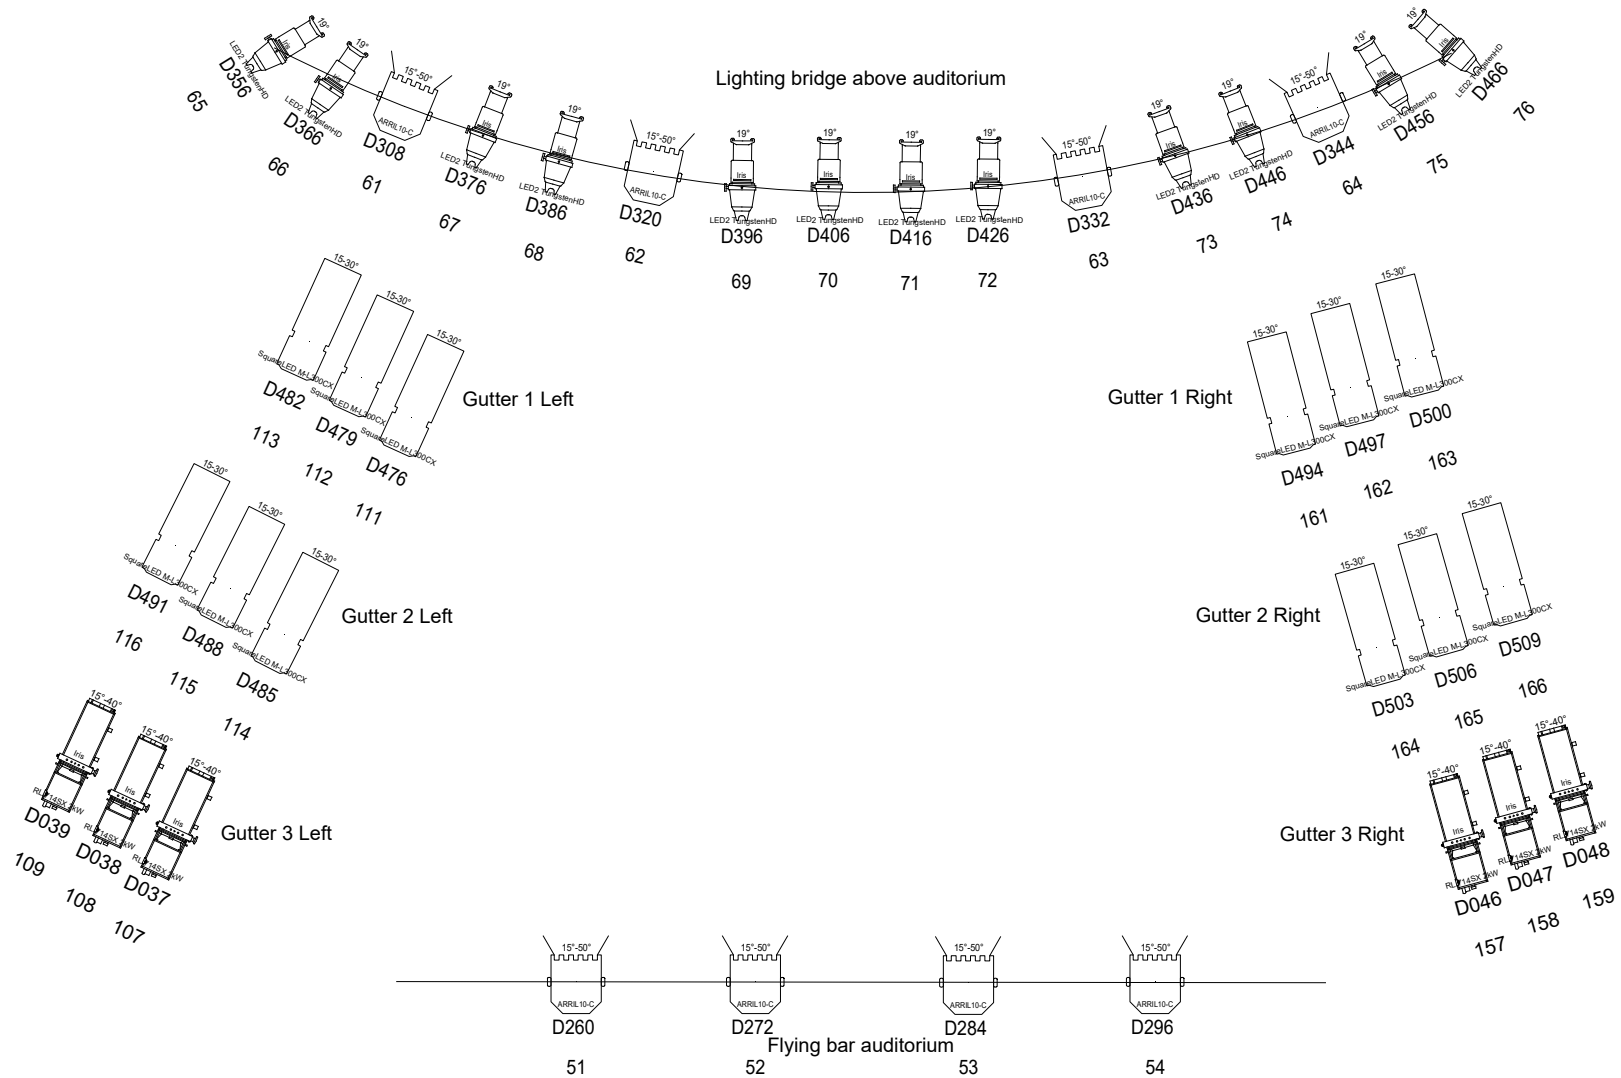

## Rigging

Rigging points: Theater bars, see attached plan  
 Positions: See attached plan

### dimmable power connectors

Alle numbers are channels. Not DMX-adresses!

# Overview & Patch Fixtures Theater auditorium (Universe 1)

	Ch.	dmx	Guest-Ch		Ch.	dmx	Guest-Ch		Ch.	dmx	Guest-Ch		Ch.	dmx	Guest-Ch
Lighting bridge above auditorium	65	D356		Lighting gutter house left	101	31		Backstage	231	<b>175</b>		Tower, house right	351	86	
	66	D366			102	32			232	60			352	87	
	61	D308			103	33			233	61			353	88	
	67	D376			104	34			234	62			354	89	
	68	D386			105	35			235	63			355	90	
	62	D320			106	36			236	64			356	91	
	69	D396			107	37			237	65			357	92	
	70	D406			108	38			238	66			358	93	
	71	D416			109	39									
	72	D426													
Auditorium	63	D332		Lighting gutter house right	151	40		stage, house right	251	<b>176</b>		Gallery, house left	111	D476	
	73	D436			152	41			252	67			112	D479	
	74	D446			153	42			253	68			113	D482	
	64	D344			154	43			254	69			114	D485	
	75	D456			155	44			255	70			115	D488	
	76	D466			156	45			256	71			116	D491	
					157	46			257	72			107	D037	
					158	47			258	73			108	D038	
					159	48			259	74			109	D039	
									260	75					
proscenium				house right	201	<b>173</b>		stage, house right	261	76		Gallery, house right	161	D494	
	31	17			202	49			262	77			162	D497	
	32	18			203	50			263	<b>177</b>			163	D500	
	33	19			204	51							164	D503	
	34	20			205	52			301	78			165	D506	
	35	21			206	53			302	79			166	D509	
	36	22			207	54			303	80			157	D046	
	81	23			208	55			304	81			158	D047	
	82	24			209	56			305	82			159	D048	
	83	25			210	57			306	83					
84	26		211	58		307	84								
85	27		212	59		308	85								
86	28		213	<b>174</b>											