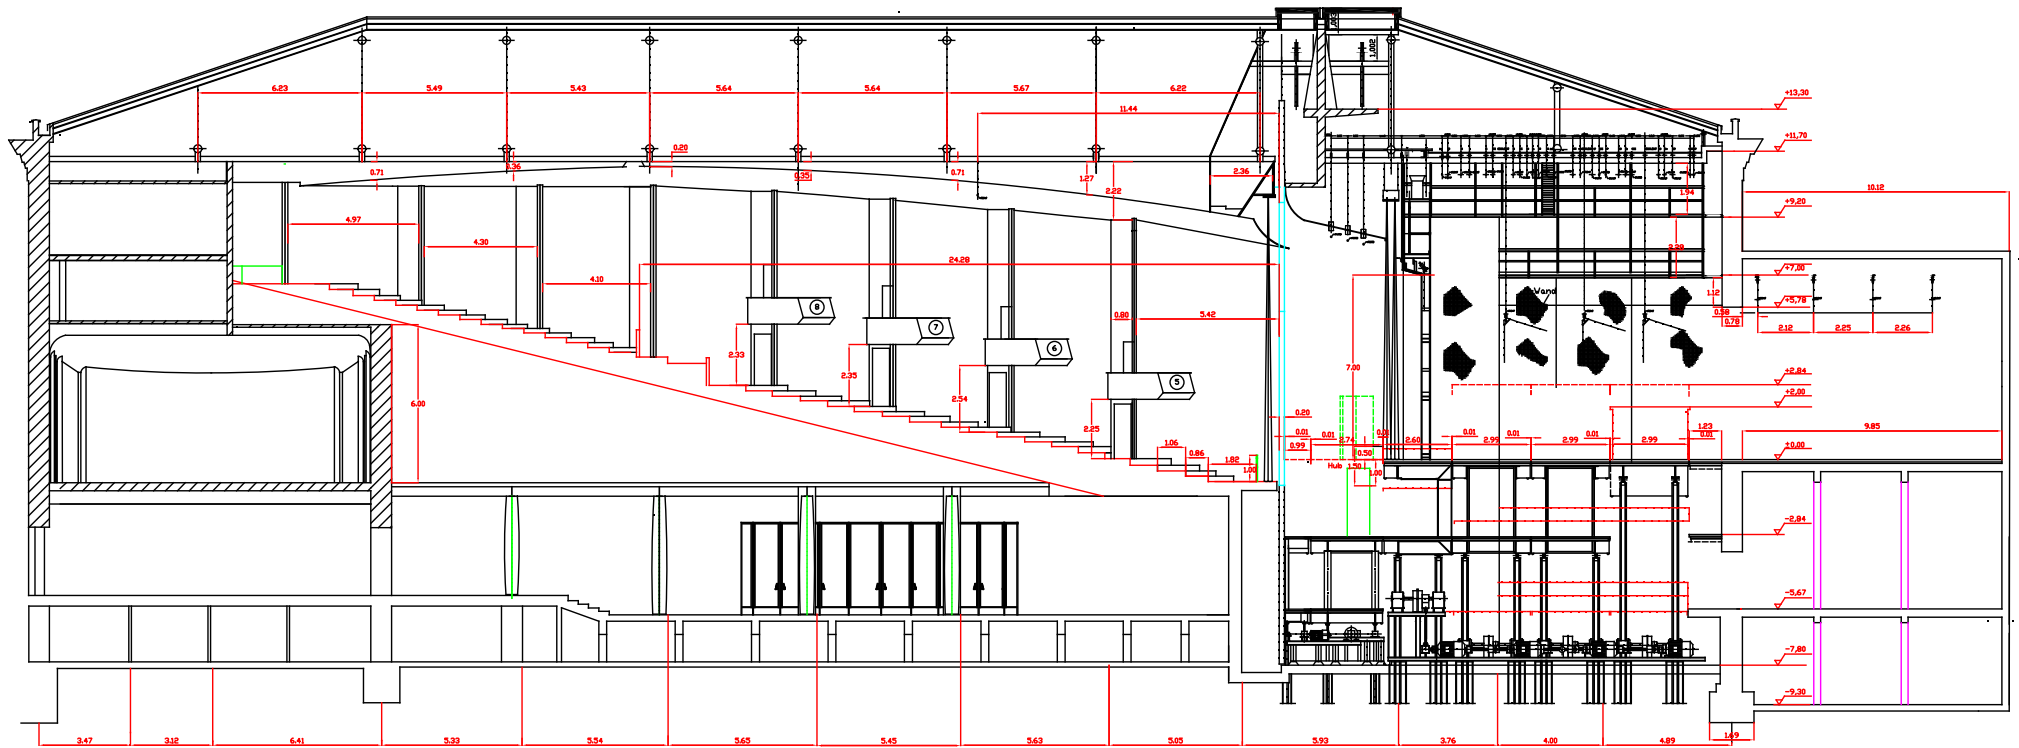

Number	Type	Located
3	d&b C7 Top L/C/R	Theater
2	d&b C7 Sub	Theater
2	d&b C6 Delay	Theater
4	d&b E3 nearfill	Theater
3	d&b P1200A (L/C/R/Sub)	Theater
2	d&b E-Pac (nearfill)	Theater
4	Kling&Freitag CA1215	
2	Kling&Freitag SW118	
6	Sennheiser EM2050 (626.00MHz – 698.00 MHz)	
10	Sennheiser SK2000 Beltpack	
12	Sennheiser SKM2000 handheld	
6	Sennheiser MMK 965-1 Microphone module condenser	
2	Neumann KK204 Microphone module condenser	
4	Sennheiser MMD 935-1 Microphone module dynamic	
2	Sennheiser SKP2000 plug-on transmitter	
10	Sennheiser HS-2 Headset	
4	Sennheiser HSP-2 Headset	
5	Shure WL 185	
4	Shure Beta 58	
4	Shure Beta 87A	
3	Shure SM 58	
2	Shue SM 57	
2	Sennheiser MD 441	
6	Sennheiser MD 421	
2	Yamaha EQ Q2031A	
4	Neumann KM 140	
4	Beyerdynamic MC930	
5	Beyerdynamic Opus 51	
2	BSS DPR-402	
Div	CD / MD Player	
1	Yamaha QL5	
1	Yamaha RIO 1608	
1	Yamaha RI 8	
1	Yamaha 01V96	
1	Allen & Heath GL2400	
1	Allen & Heath 14:4:2	
1	Tc electronic M2000	
4	BSS AR133 DI-Box	
3	Crest Amp CC2800	
1	Crown XTI 2000	
1	Crown XTI 4000	
3	Crown XLS 602	
4	Atelier der Tonkunst, Iso.l.D.E.	
4	Atelier der Tonkunst, Mu.T.T.I.	
Div	Many more please ask!	

Longitudinal section of building